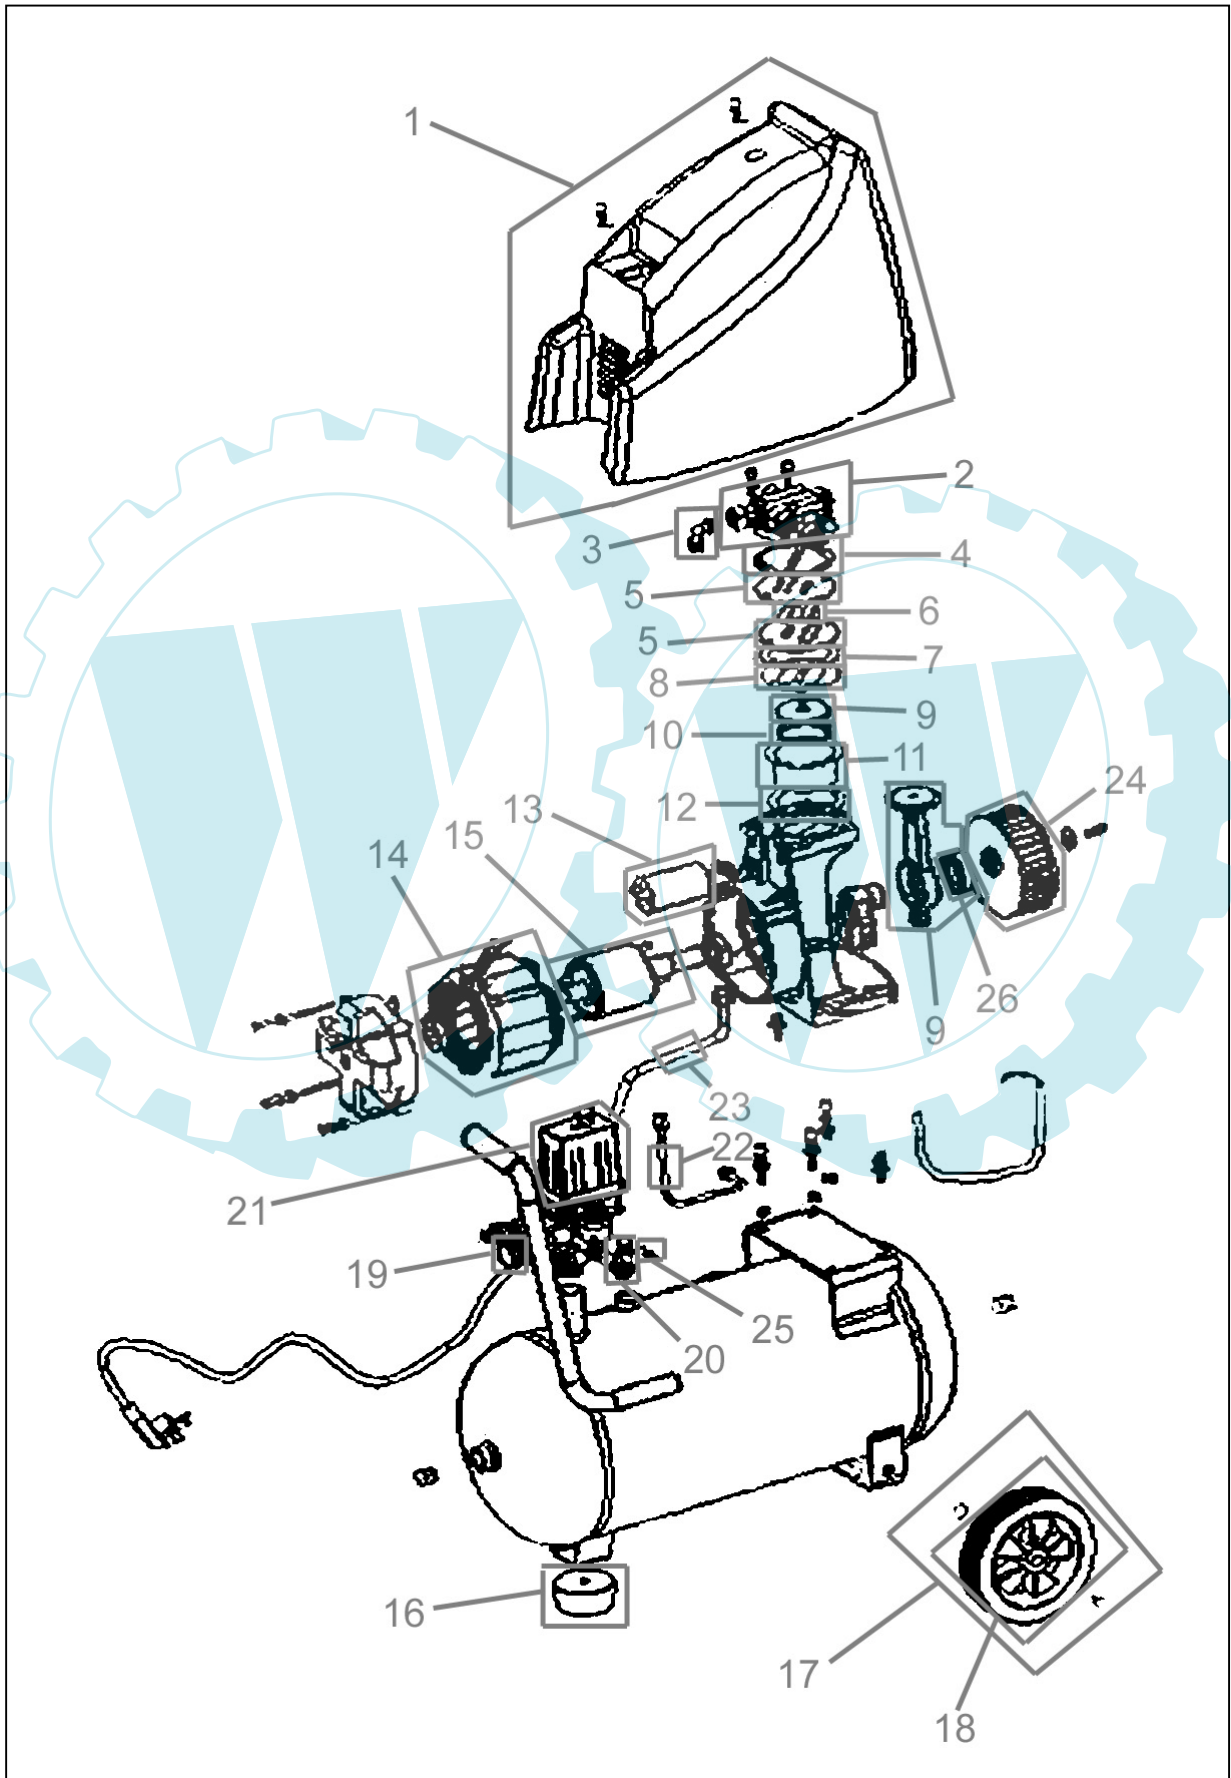

50033

50033

Pos.-Nr.	Ersatzteil-Nr.	Bezeichnung	Pos.-Nr.	Ersatzteil-Nr.	Bezeichnung
001	50033-01001	Abdeckung	016	50033-01016	Gummifuß
002	50033-03002	Zylinderkopfdeckel	017	50033-01017	Rad komplett
003	50033-01003	Winkelstück A	018	50033-01018	Rad
004	50033-03004	Zylinderkopfdichtung	o.Abb.	50046-01024	Sicherheitsventil
005	50033-03005	Ventilplatte	020	50033-01020	Rückschlagventil
006	50033-03006	Ventilplättchen	021	190192	Druckschalter 230V /4
007	50033-03007	Zylinderdichtung	022	50033-01022	Entlastungsleitung
008	50033-03008	Ventilplattendichtung	023	50033-01023	Druckleitung
009	50033-01009	Pleuel komplett	024	50033-01024	Lüfterrad
010	50033-01010	Kolbenring	025	50033-01025	Winkel B
011	50033-03011	Zylinder	026	50033-01026	Kugellager
012	50033-03012	Untere Dichtung	o.Abb.	315031	Manometer (Kessel)
013	50033-01013	Kondensator 28µF	o.Abb.	101259	Druckminderer Standard
014	50033-01014	Stator	o.Abb.	101258	Druckmanometer
015	50033-01015	Rotor	o.Abb.	314470	Entlastungsventil
			o.Abb.	50033-01027	Luftfilter